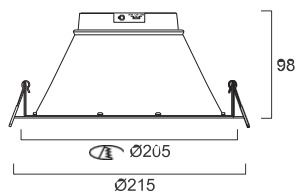

Photometrische Daten

0030368

0030369

Abmessungen (mm)

Nexo 150

Nexo 205

Nexo

PRO