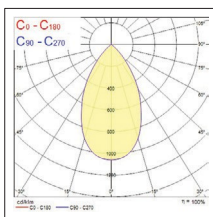

Nexo

PRO

Merkmale

- Lichtstrom von 800 lm bis 4250 lm für die Anforderungen von Wohn-, Gastronomie- oder Gewerbebereichen
- Die Schutzart IP54 an der Vorderseite ermöglicht die Installation in entsprechenden Nassbereichen
- Hohe Effizienz von bis zu 132 lm/W
- Passend für 150-mm- und 205-mm-Ausschnitte zum einfachen Austausch herkömmlicher Leuchten
- Ausführungen mit Multipower oder Dali Betriebsgerät
- Loop-in-Loop-out-Funktion mit Steckklemmenblock für schnelle Verkabelung
- Notlicht-Erweiterungs-Kit für Einzelbatteriebetrieb, 3 Stunden, als Zubehör erhältlich.
- Zubehör ist erhältlich, darunter Deckenverstärkungsplatten für die Deckenmontage und Adapterringe zur Anpassung bestehender Deckenausschnitte. Beispiel: Der Adapterring RAL9010 150/175/200 eignet sich für den 150-mm-Einbauausschnitt und ermöglicht die Installation in einem 175-mm-Ausschnitt mit einem Außenring von 200 mm in RAL9010
- Risikogruppe I

Produktinformationen

Art. Nr.	Artikelbeschreibung	Gehäusefarbe	Leistung der Leuchte (W)	Lichtstrom (lm)	Lichteffizienz der Leuchte lm/W	Farbtemperatur (K)	CRI	Dimmbar	Steuerungstechnik
Nexo									
0030365	Nexo 150 IP54 800-2350 lm 3CCT Multi	Weiß	6 - 19,5	800-2350	121	3000-3500-4000	80	Nein	Ein/Aus
0030366	Nexo 205 IP54 825-2575 lm 3 CCT Multi	Weiß	6 - 19,5	825-2575	132	3000-3500-4000	80	Nein	Ein/Aus
0030367	Nexo 205 IP54 3650-4250 lm 3 CCT Multi	Weiß	29 - 36	3650-4250	118	3000-3500-4000	80	Nein	Ein/Aus
0030368	Nexo 150 IP54 1500-2350 lm 3 CCT DALI	Weiß	12 - 20	1500-2350	11	3000-3500-4000	80	Ja	DALI-2, Switch-Dim
0030369	Nexo 205 IP54 1600-4250 lm 3CCT DALI	Weiß	11,5 - 36	1600-4250	11	3000-3500-4000	80	Ja	DALI-2, Switch-Dim

Photometrische Daten

0030369

Abmessungen (mm)