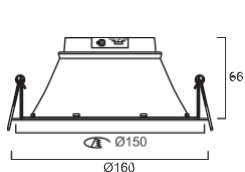

Photometrische Daten

0030368

0030369

Abmessungen (mm)

Nexo 150

Nexo 205

Nexo

PRO