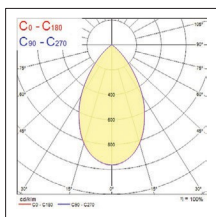

Photometrische Daten

0030368